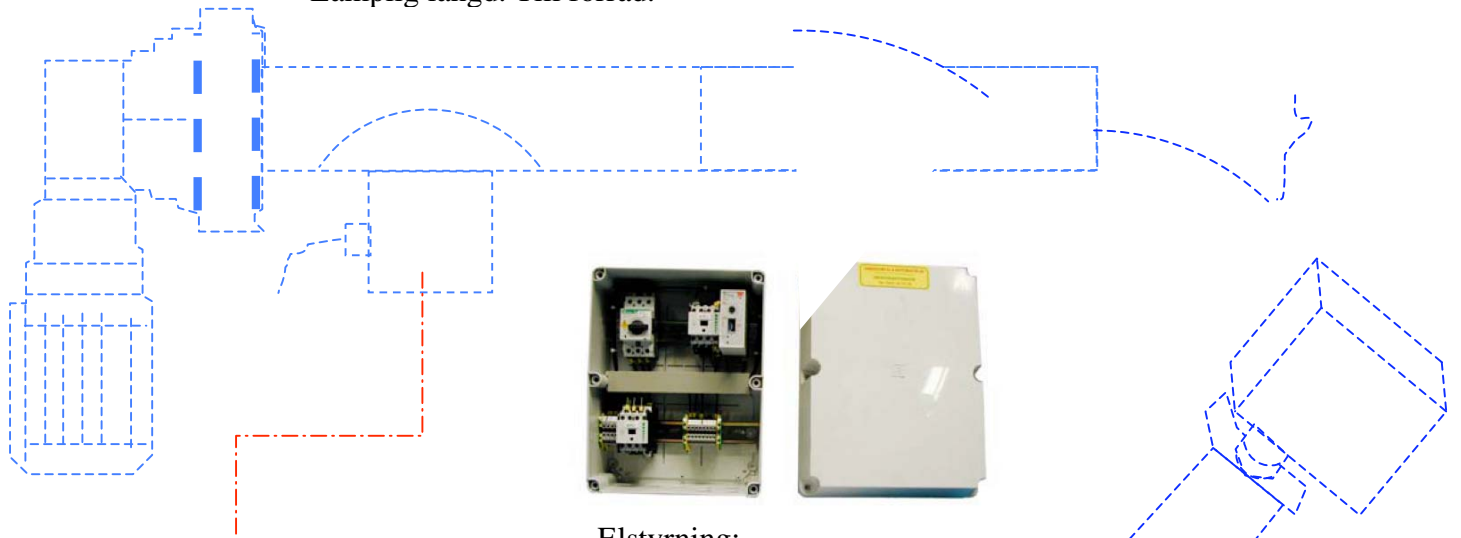

Skruvmatning till brännare för Bio-Sol pannan

Art nr.: PS-23

Matarskruv med motor och överfyllnadsskydd.
Lämplig längd. Till förråd.

Elstyrning:

Slang Ø 100 1 m
Slangklämmor 2 st

Brännarens
standardskruv.
Ev. avkortad

Övergång Ø 160 / 100

Snabbkoppling

Snabbkoppling